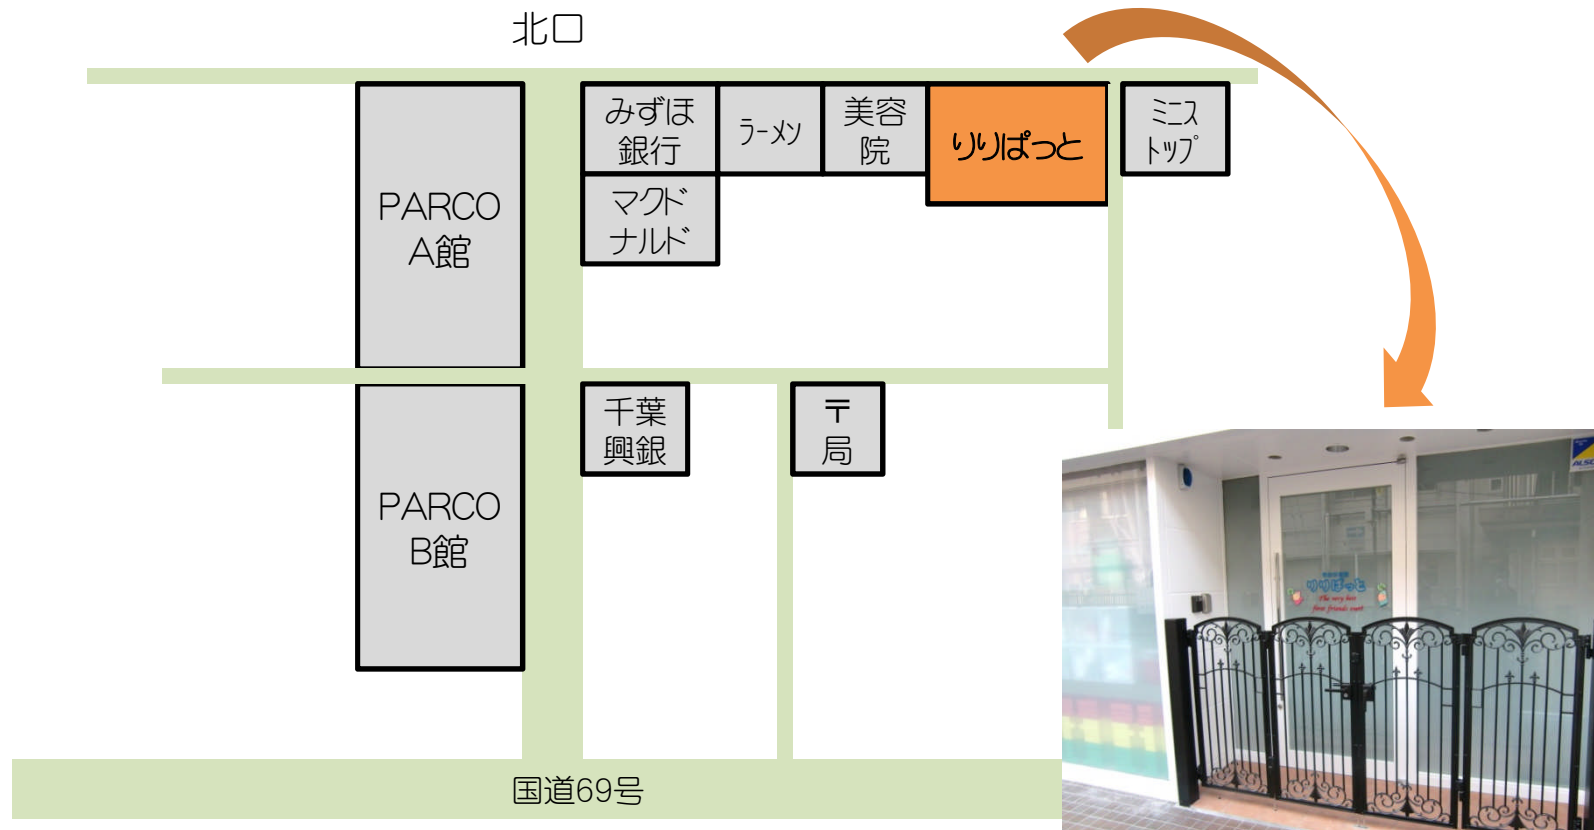

至 千葉

至 東京

JR 津田沼駅

北口

〒274-0825 船橋市前原西2-14-1 ダイアパレス津田沼 1階
TEL&FAX 047-476-3318